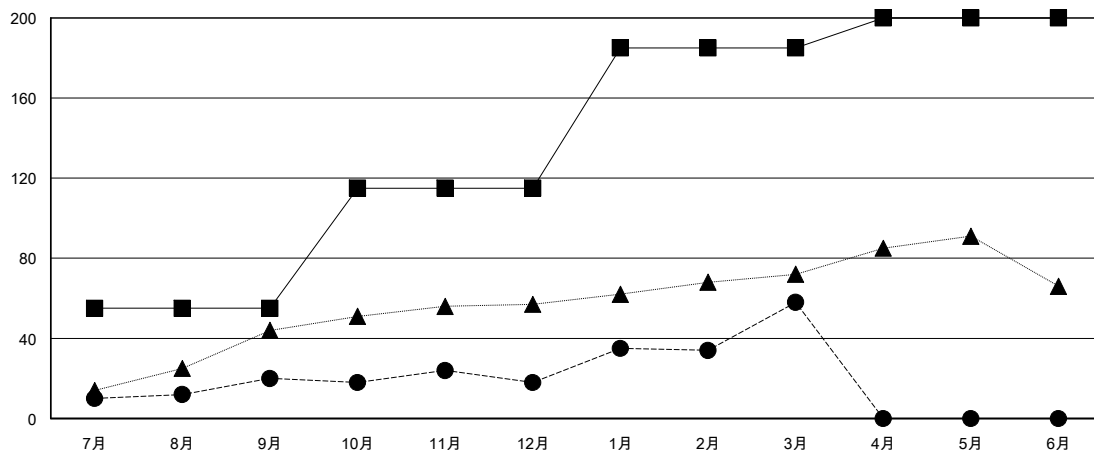

MONTHLY MEMBERSHIP PROGRESS REPORT

District 332 C

Results as of: 3/31/2017

GMT: Masayuki Kaneko

地域 JAPAN

GMT会則地域

クラブ			
結果 : 2016-2017			
四半期	新クラブ目標	新クラブ	解散クラブ
7月/8月/9月	1	0	1
10月/11月/12月	0	0	0
1月/2月/3月	1	0	0
4月/5月/6月	0	0	0

名			
結果 : 2016-2017			
四半期	新会員 (再入会と転入を含めない) 純増目標	新会員 (再入会と転入を含めない) 実際	退会者 (転籍を含む) 実際
7月/8月/9月	55	55	35
10月/11月/12月	60	20	22
1月/2月/3月	70	57	17
4月/5月/6月	15	0	0

新クラブ目標及び実績累計

会員目標及び実績累計

解散クラブ: 1	42 CLUBS OF 68 一名以上の新会員を登録	男女別
退会者		男性 1,375 (70.48%)
物故会員 4		女性 576 (29.52%)
クラブ解散 3	会員累計データを見るには、ここをクリック	世帯主/家族会員合計 988
その他 67		国際会費半額の家族会員 547
合計 74		